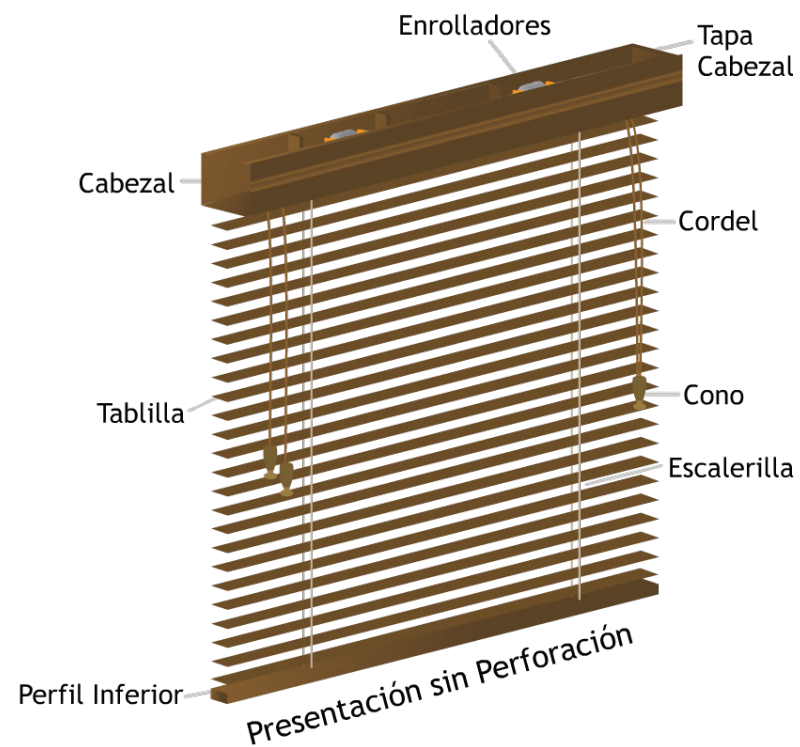

# FICHA TÉCNICA

- Descripción del producto:** Persianas fabricadas a partir de láminas de Madera Basswood de 5cm de ancho. El Basswood es un material ideal gracias a su liviano peso y a su coeficiente de dilatación el cual asegura una menor deformación. Las Macromaderas están disponibles en cuatro colecciones: Colores Regulares, Colección Urbana, Colección Rústica y Colección Nova Shine (recubrimiento de poliuretano). Contamos con 3 presentaciones principales: Escalerilla (perforación visible), Cinta de Algodón (perforación oculta) y Sin Perforación. Estas persianas se pueden fabricar manuales o se pueden motorizar.