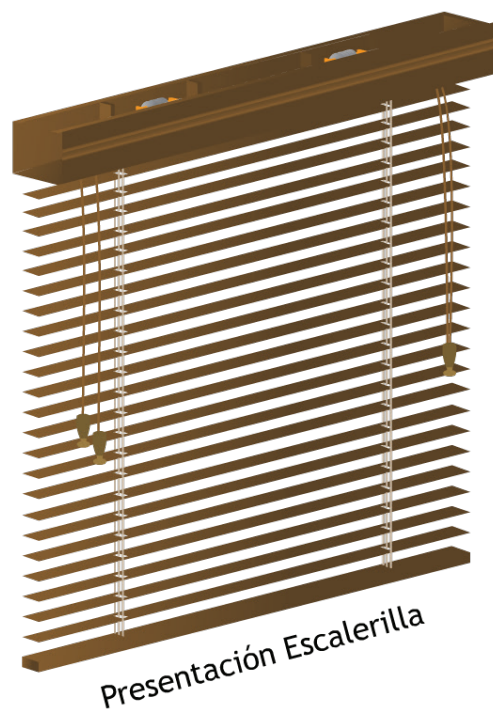

Sistema de Accionamiento Unimando